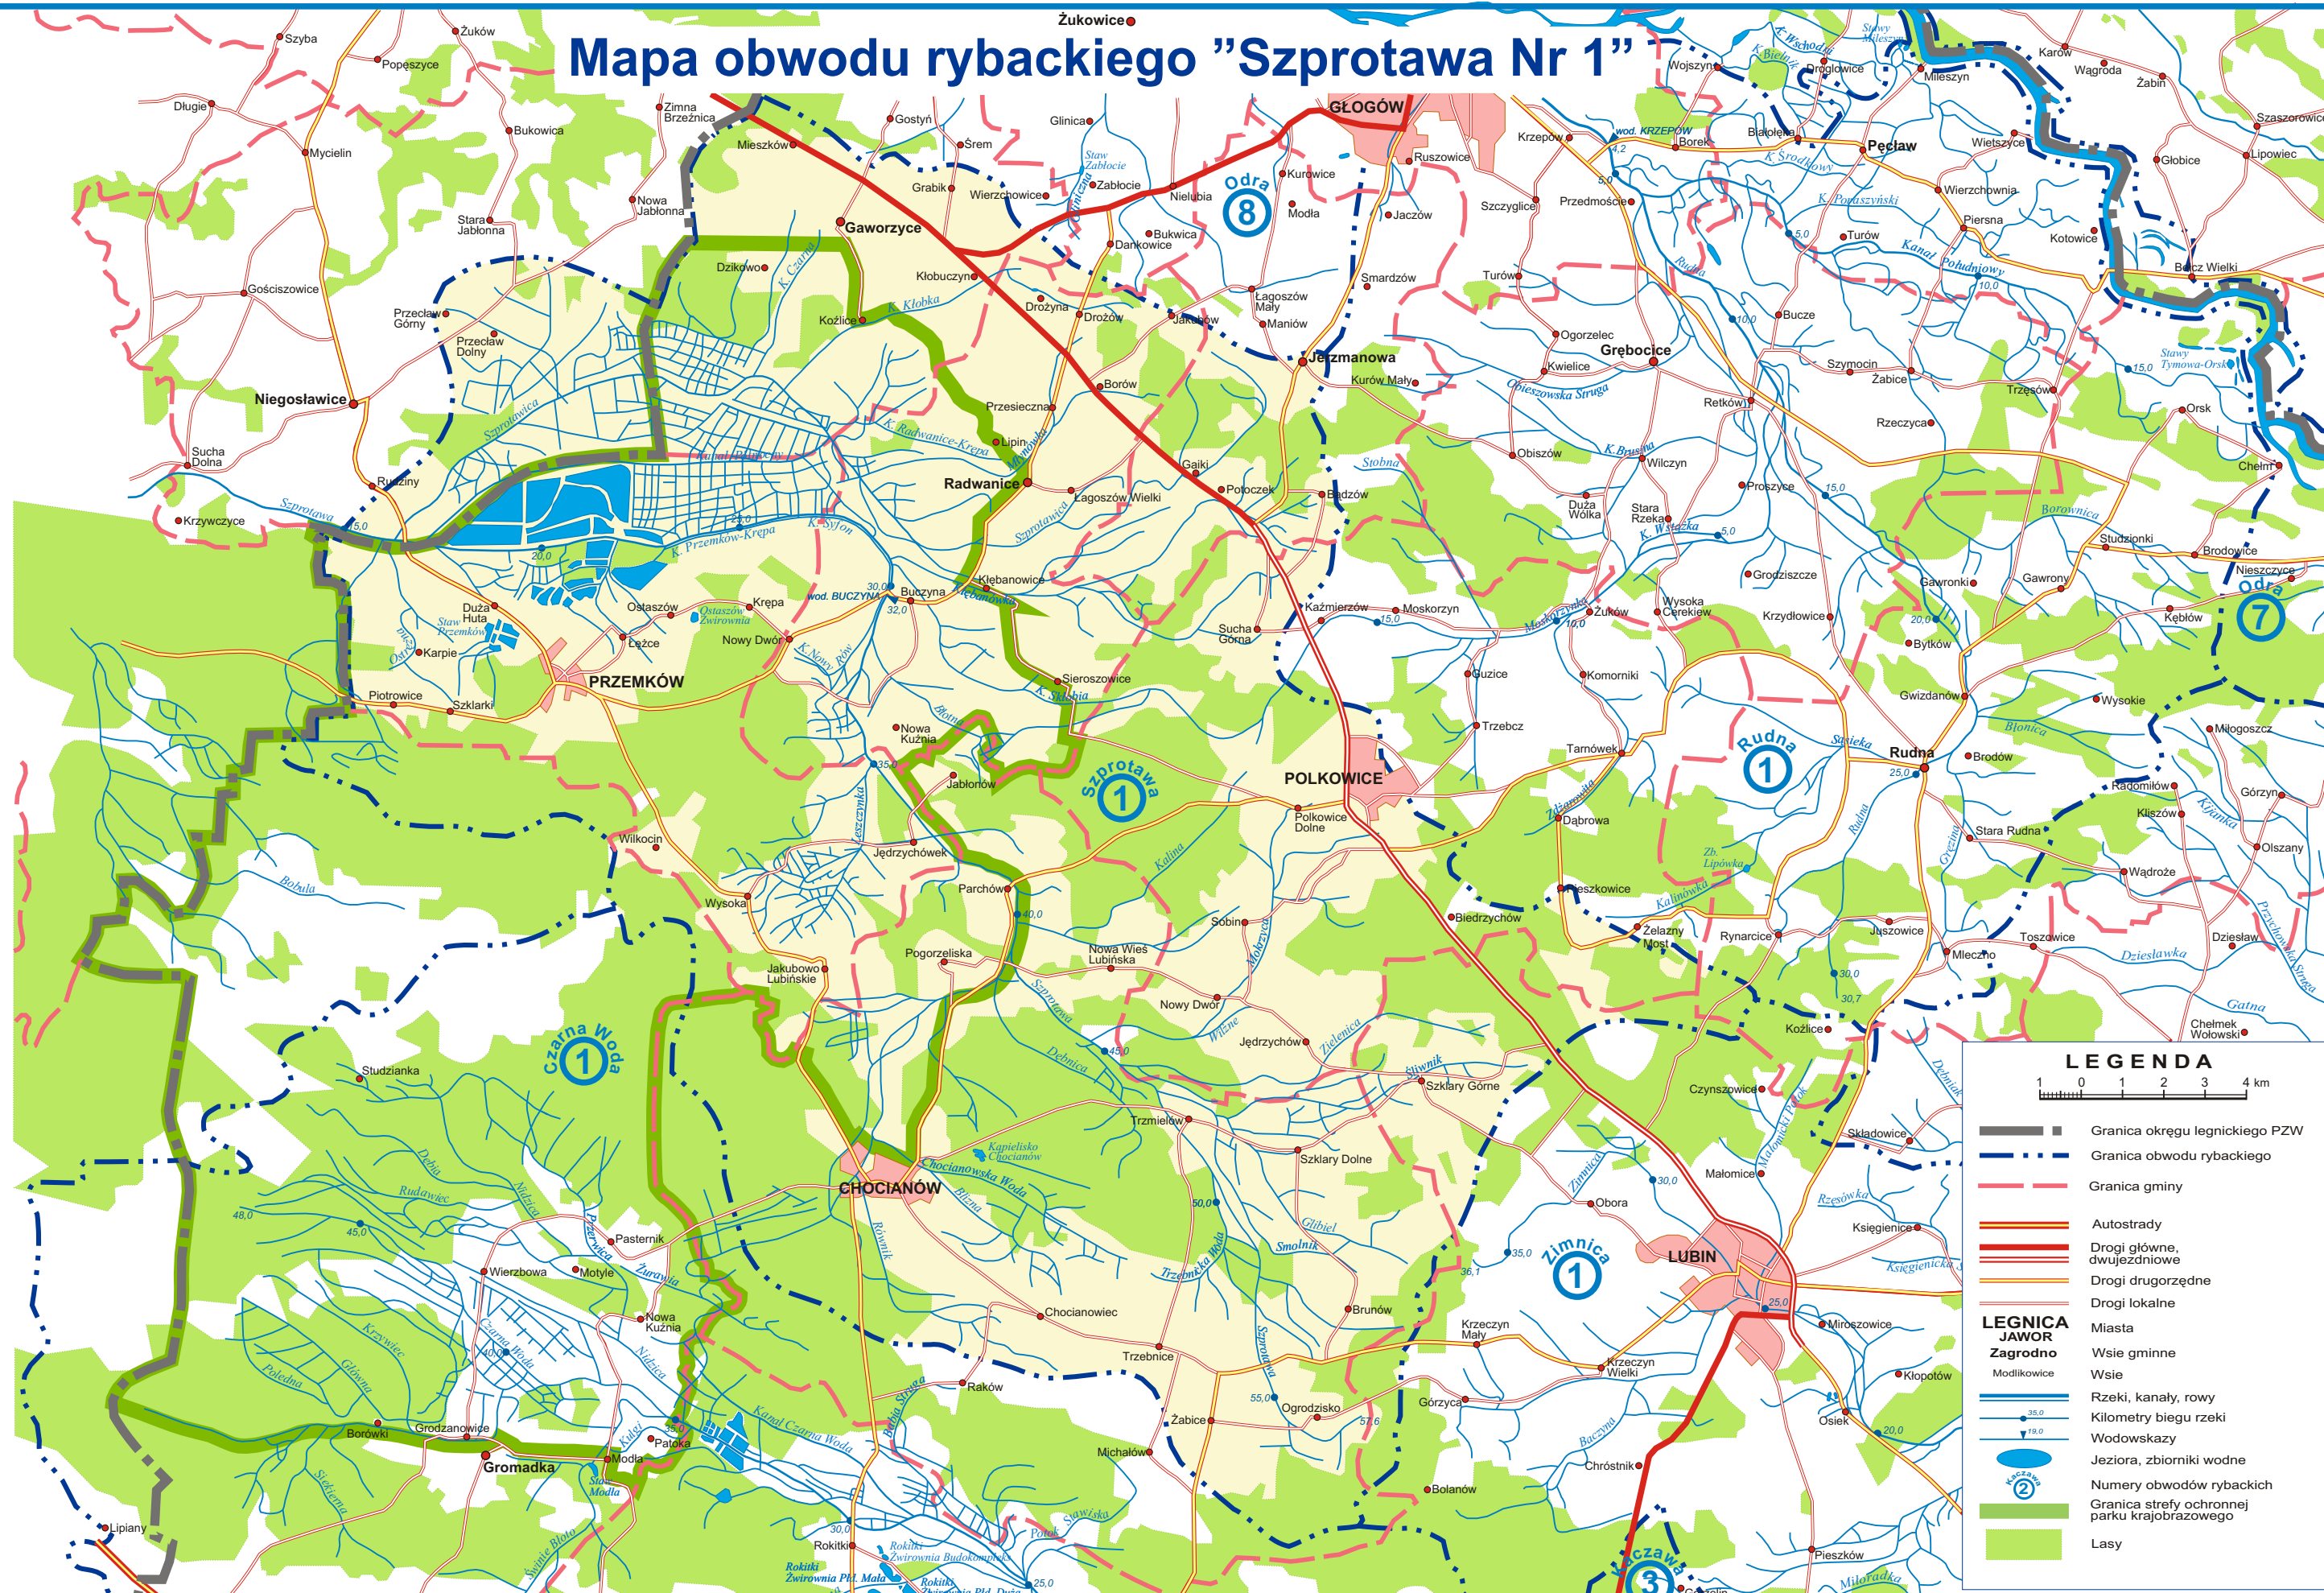

Mapa obwodu rybackiego "Szprotawa Nr 1"

LEGENDA

1 0 1 2 3 4 km

- Granica okręgu legnickiego PZW
- Granica obwodu rybackiego
- Granica gminy
- Autostrady
- Drogi główne, dwujezdniowe
- Drogi drugorzędne
- Drogi lokalne
- LEGNICA JAWOR**
- Zagrodno**
- Modlikowice
- Rzeki, kanały, rowy
- 35,0
- 19,0
- Wodowskazy
- Jeziora, zbiorniki wodne
- 2
- Granica strefy ochronnej parku krajobrazowego
- Lasy