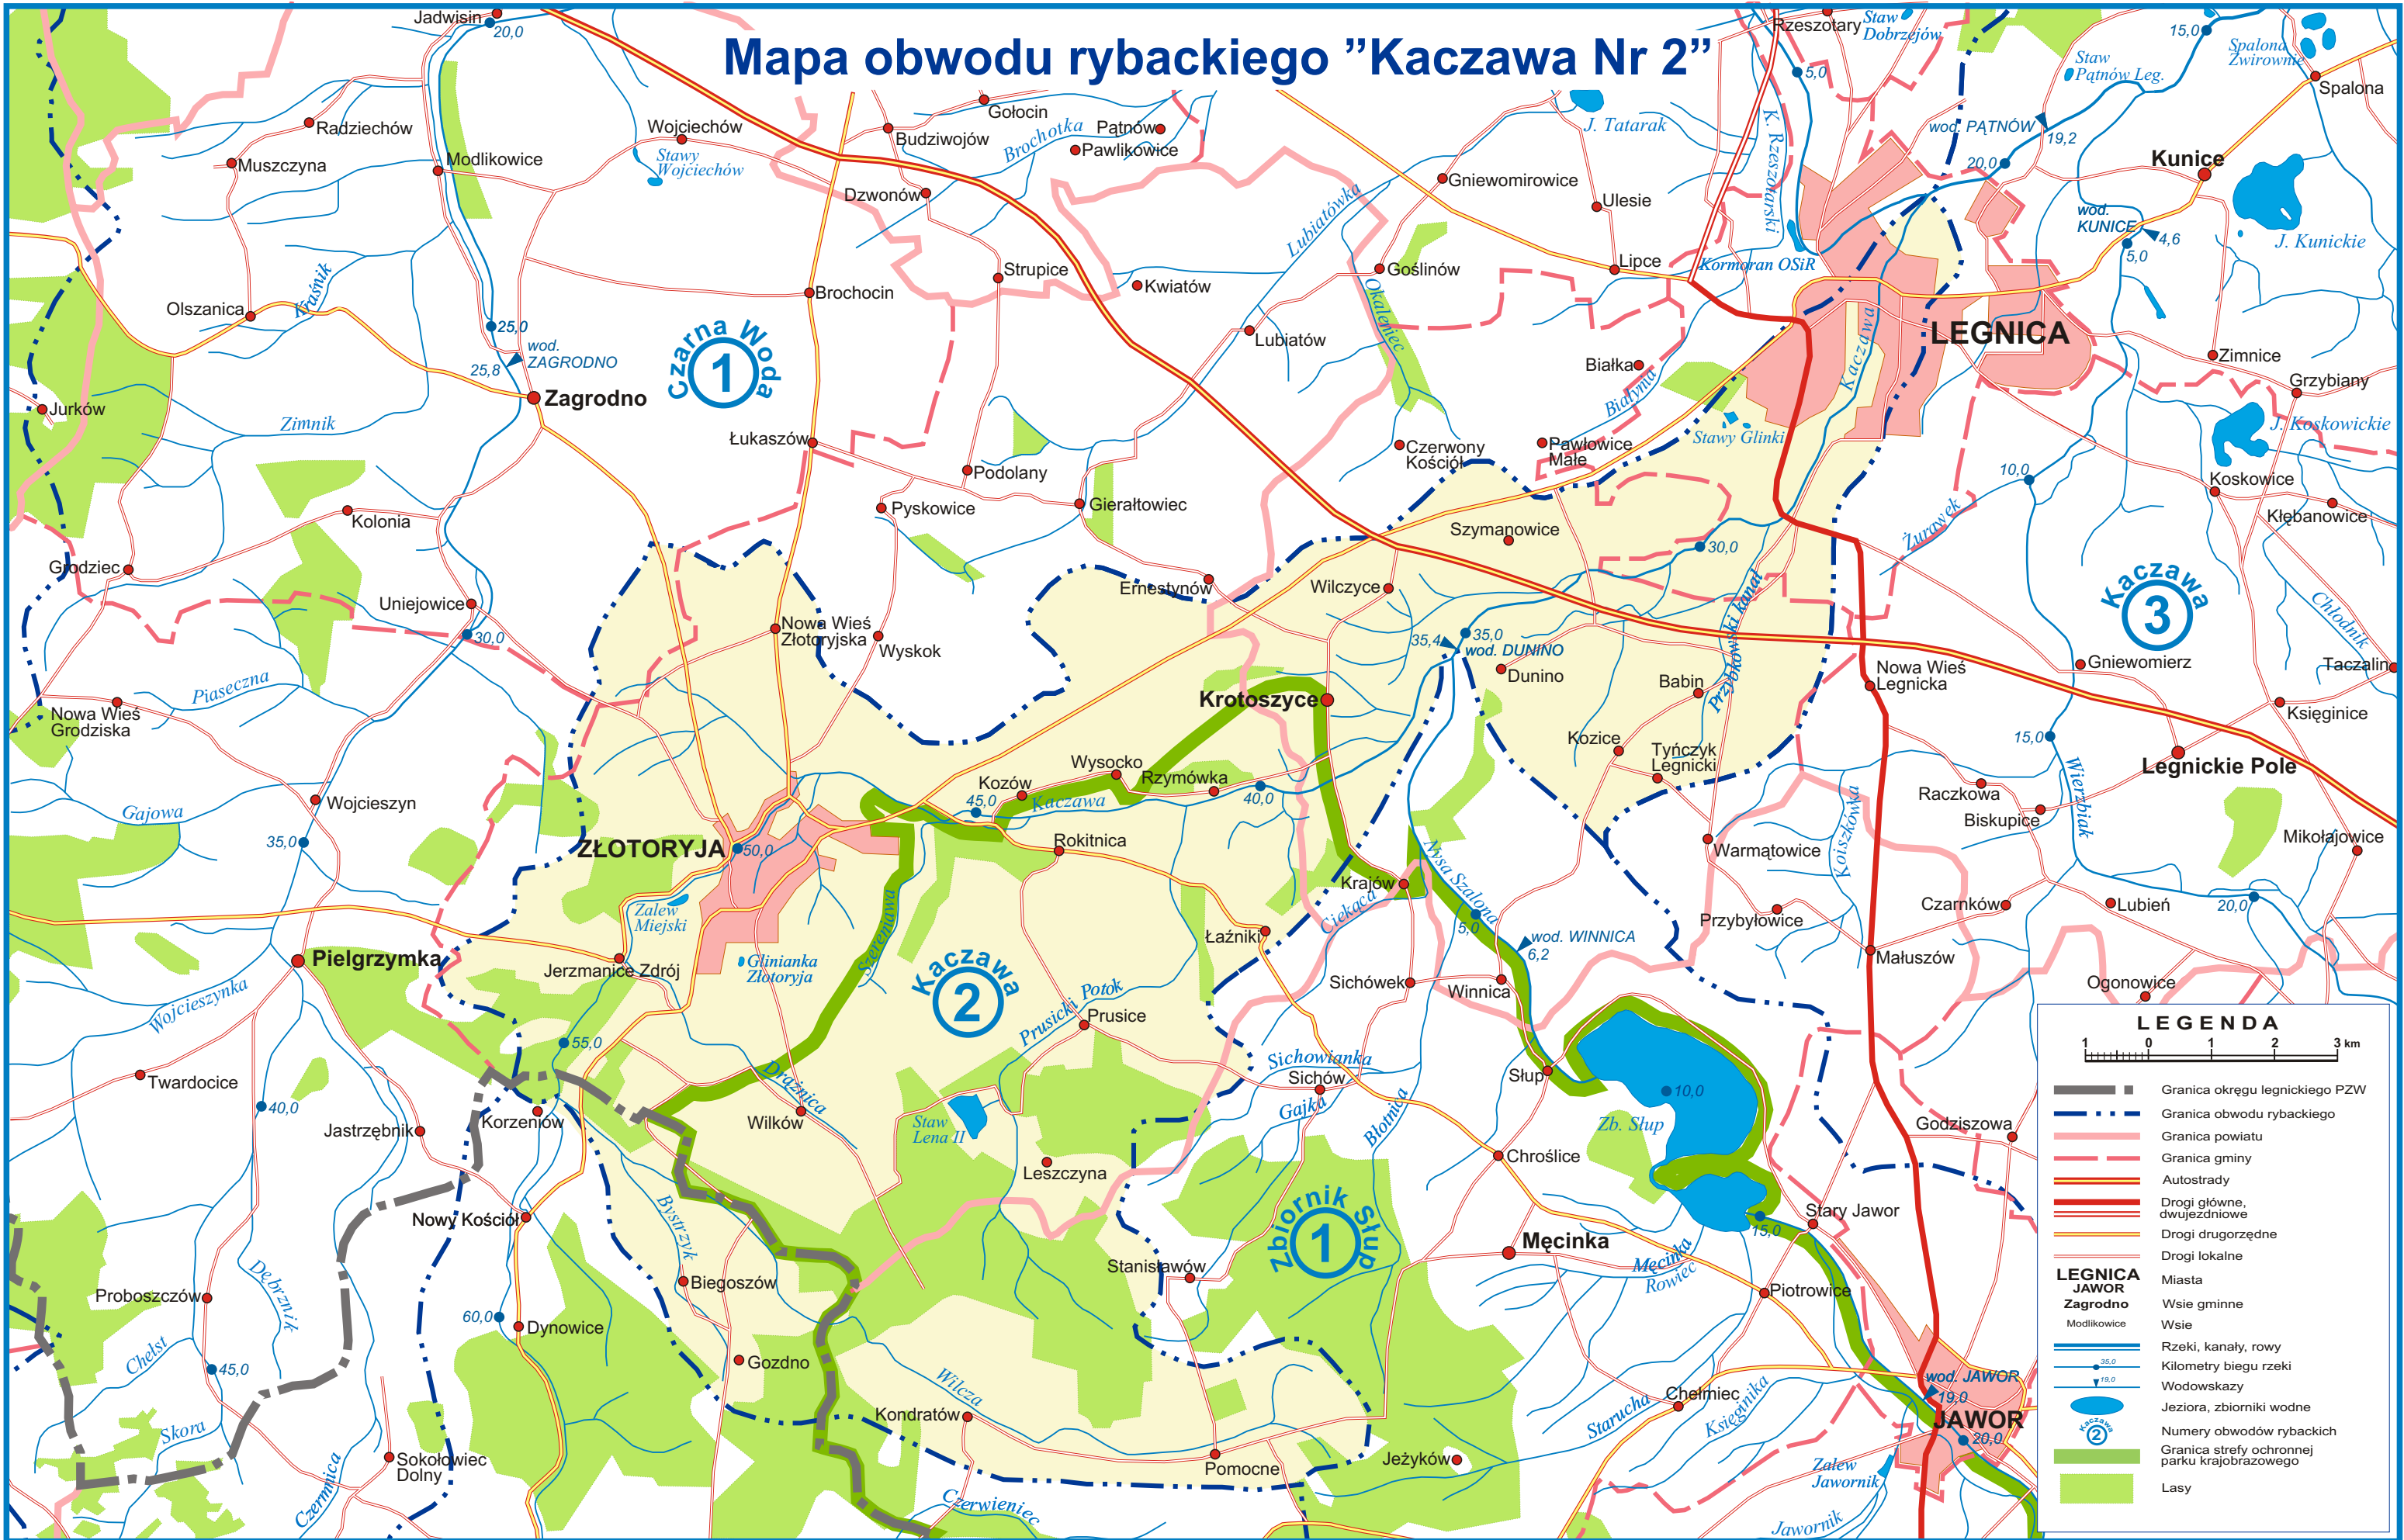

Mapa obwodu rybackiego "Kaczawa Nr 2"

LEGENDA

1 0 1 2 3 km

- Granica okręgu legnickiego PZW
- Granica obwodu rybackiego
- Granica powiatu
- Granica gminy
- Autostrady
- Drogi główne, dwujezdniowe
- Drogi drugorzędne
- Drogi lokalne
- LEGNICA**
- JAWOR**
- Zagrodno**
- Modlikowice
- Rzeki, kanały, rowy
- Kilometry biegu rzeki
- Wodowskazy
- Jeziora, zbiorniki wodne
- Numery obwodów rybackich
- Granica strefy ochronnej parku krajobrazowego
- Lasy